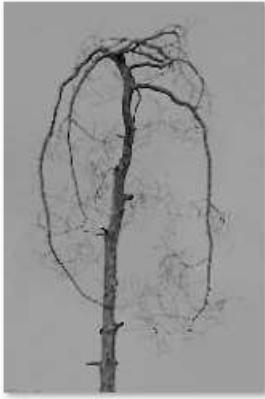

4239_MON_09062018-IMG_8311-Redigera.jpg

3. 4239 BIRGIT BODLUND Danderyds FK
  Träd, som symbol för livskraften. Den spännande kompositionen förvandlar bilden till en teckning.